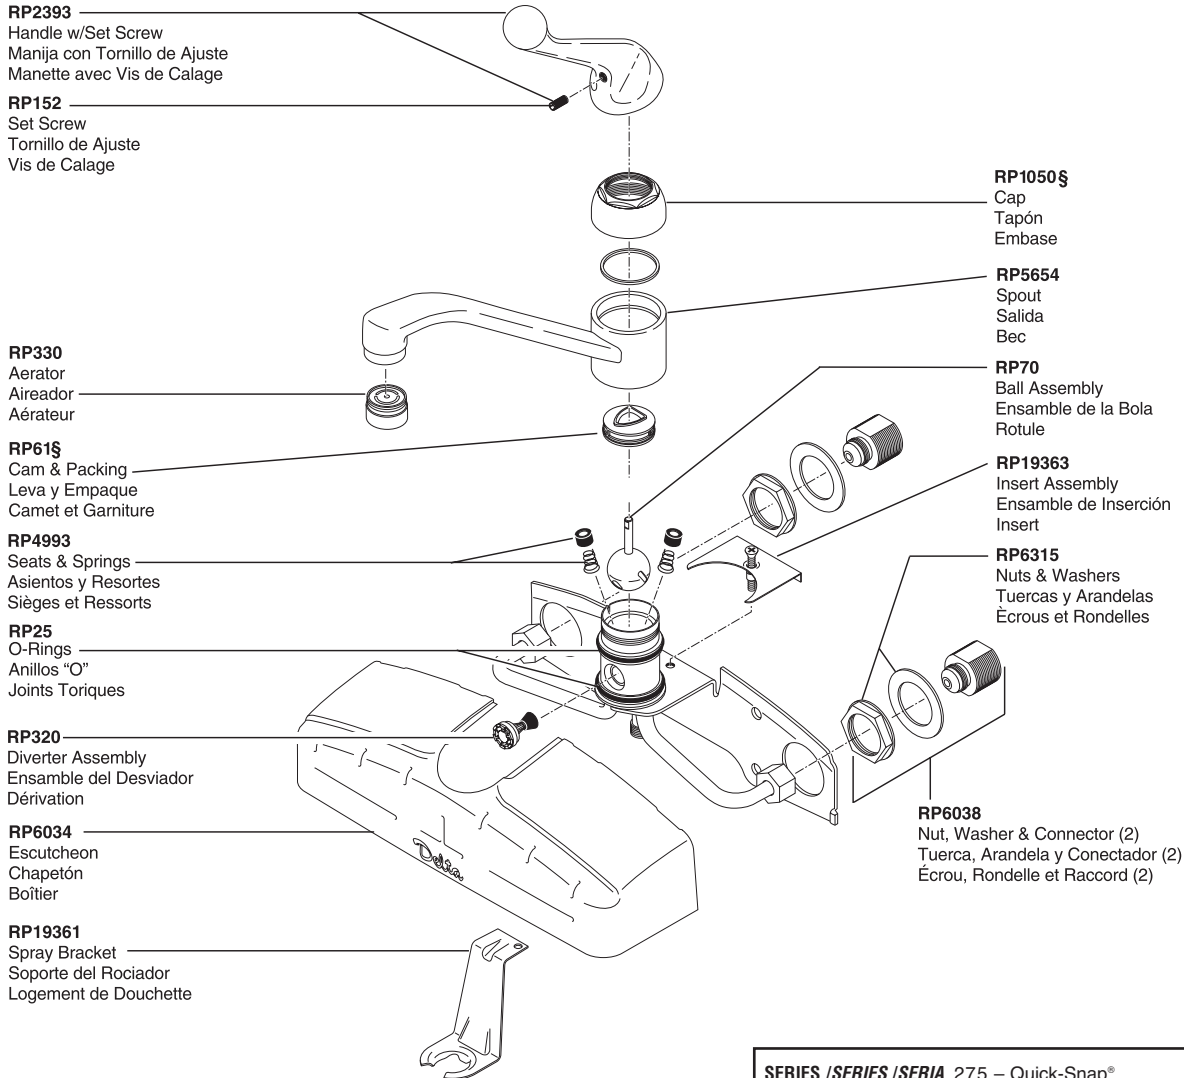

Classic Single-Handle Kitchen Faucet Robinetterie de Cuisine à Manette Simple Classic

Llave Monomando de Classic para Cocina

Models/Modelos/Modèles 200 & 275* Series/Series/Seria

SERIES /SERIES /SERIA 275 – Quick-Snap®

RP19362WH
Spray & Hose Assembly
Ensamble de la Manguera y Rociador
Douchette et Tuyau Souple

For non Quick-Snap® faucet models manufactured BEFORE September 2002, go to www.deltafaucet.com.

Para los modelos de llaves que no sean Quick-Snap® fabricados ANTES de Septiembre del 2002, vaya a www.deltafaucet.com.

Pour les modèles de robinetterie non Quick-Snap® fabriqués AVANT Septembre 2002, voir www.deltafaucet.com.

*Discontinued model—some components may not be available. / Modelo discontinuado—algunos componentes pueden no estar disponibles. / Modèle abandonné—certaines pièces peuvent ne pas être disponibles.

§For faucets purchased prior to 2007, please order RP1050 cap and RP61 cam and packing. / Para llaves adquiridas antes del 2007, por favor pida RP1050 tapa y RP61 leva y empaquetadura. / Pour les robinetteries achetées avant 2007, veuillez commander le capuchon RP1050 et le système de came et d'emballage RP61.