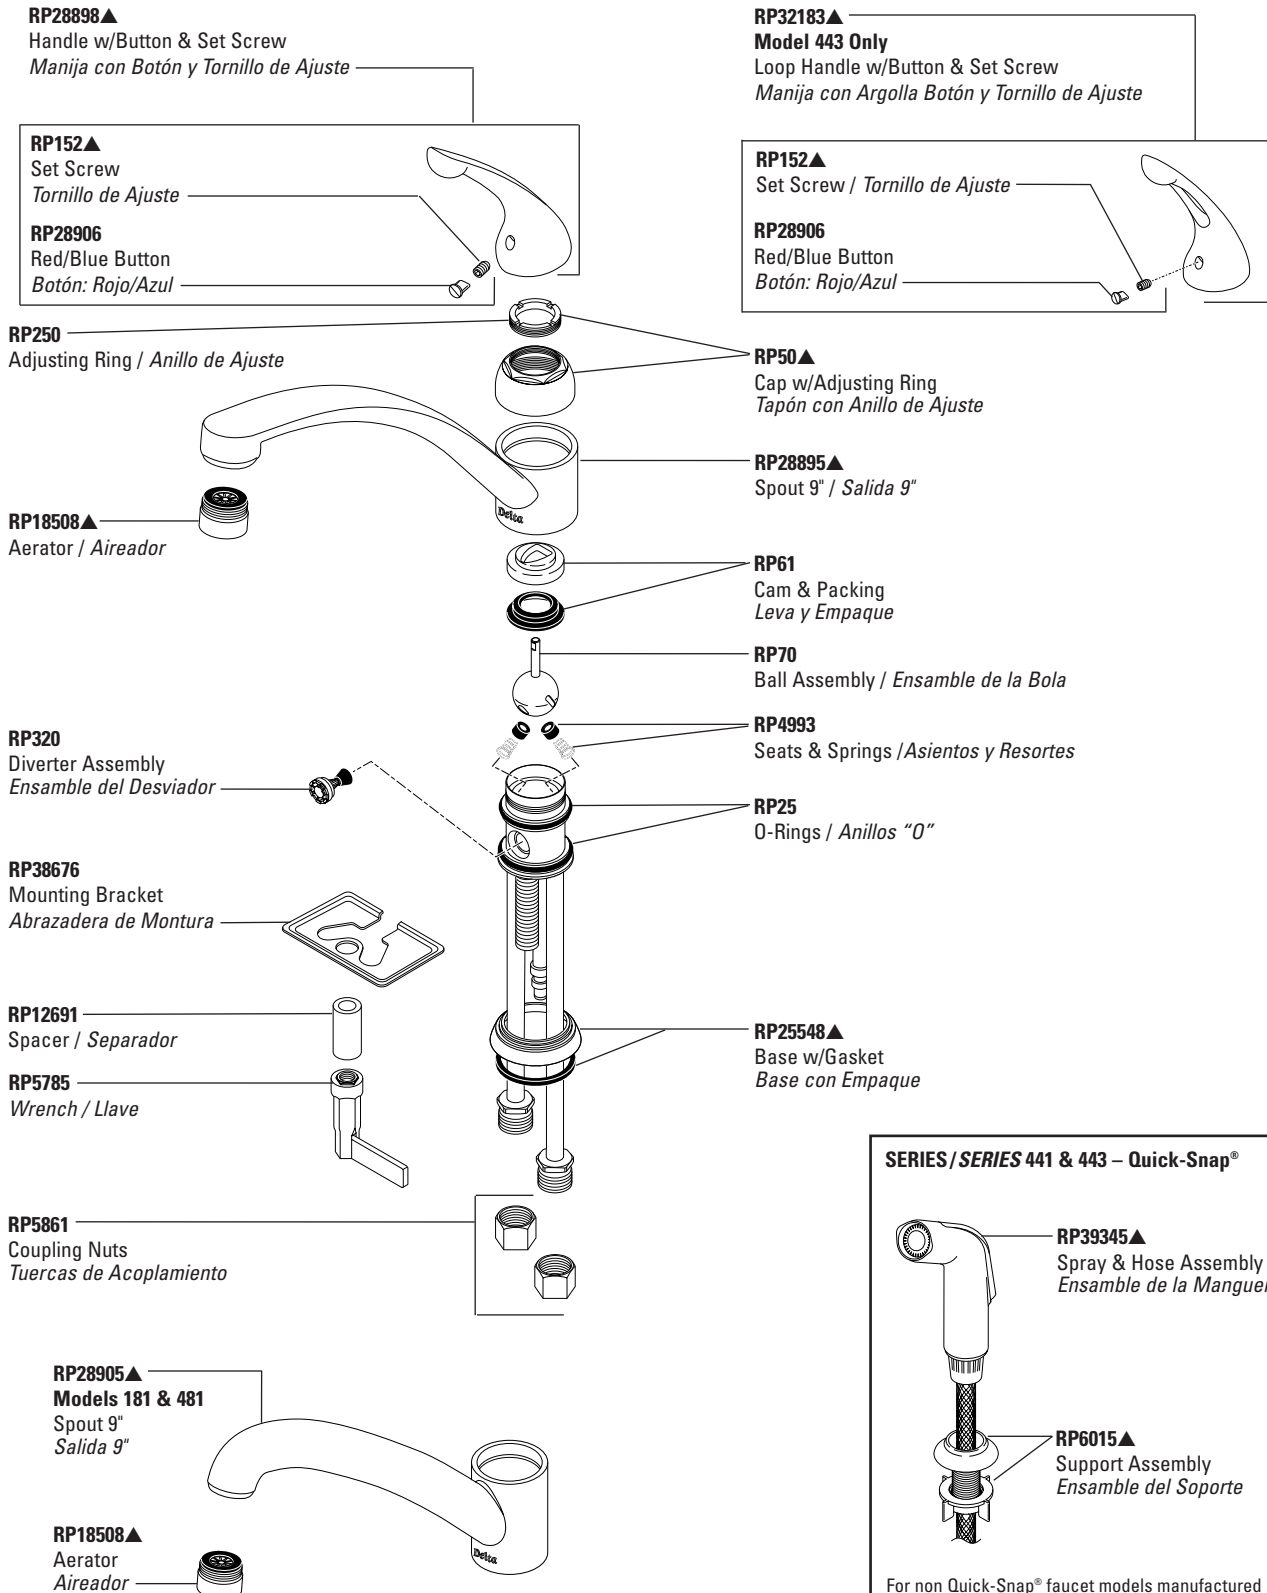

# Single Handle Kitchen Faucets

## Manija de Palanca para Fregaderos

Signature® Series Models/Modelos 141, 181\*, 441, 443\* & 481 Series

Thick tile mounting kit available as RP30394 allows installation up to 2 1/2" decks.  
Las herramientas para la instalación en losas gruesas en el equipo RP30394 permiten la instalación en bordes hasta 2 1/2".