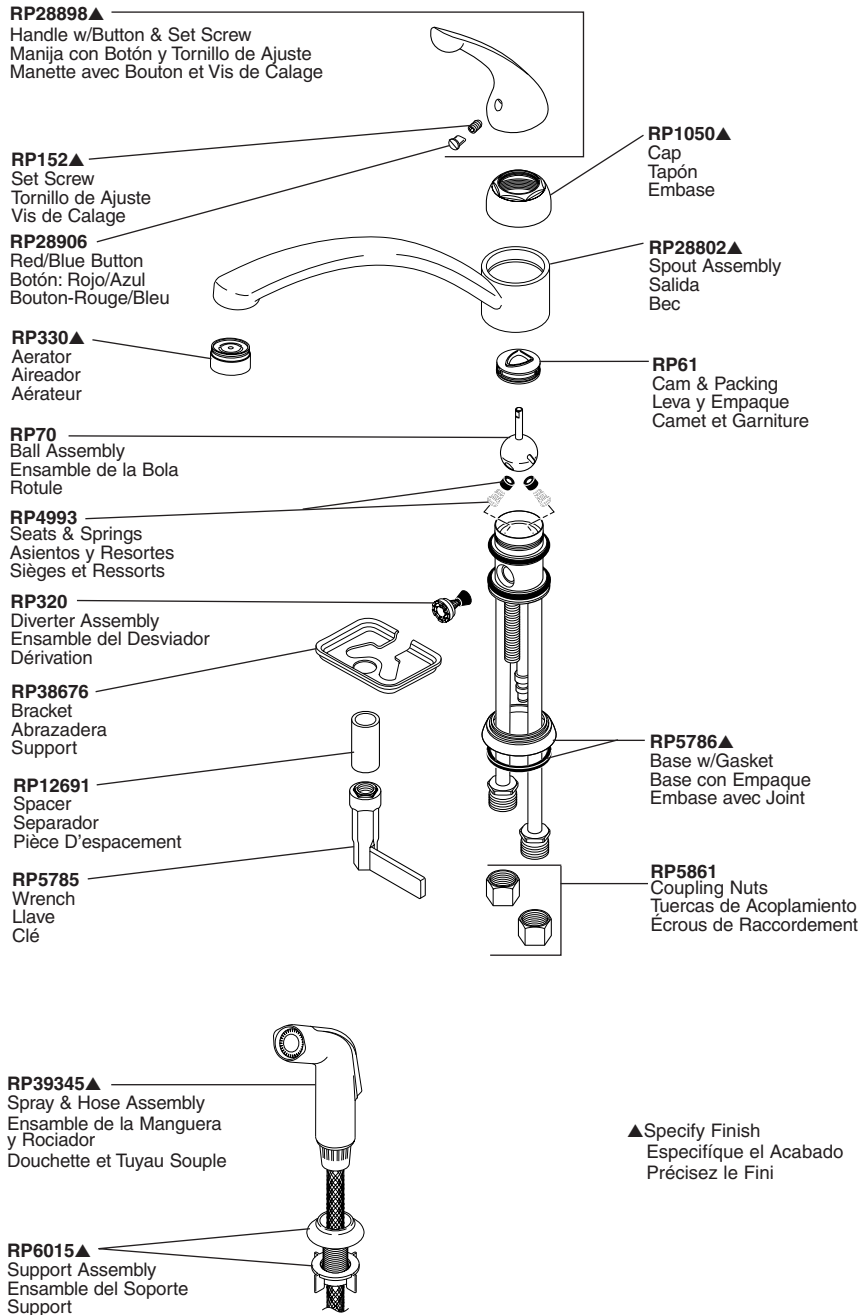

Sincerity™ Single-Handle Kitchen Faucet

Robinetterie de Cuisine à Manette Simple Sincerity™

Llave Monomando de Sincerity™ para Cocina

Models/Modelos/Modèles 103 & 403 Series/Series/Seria

▲Specify finish / *Especifique el Acabado / Précisez le fini*

Thick tile mounting kit available as RP30394 allows installation up to 2 1/2" decks. / *Las herramientas para la instalación en losas gruesas en el equipo RP30394 permiten la instalación en bordes hasta 2 1/2". / Le kit de montage sur surface épaisse en carreaux RP30394 permet l'installation sur une surface pouvant avoir jusqu'à 2 1/2 po.*