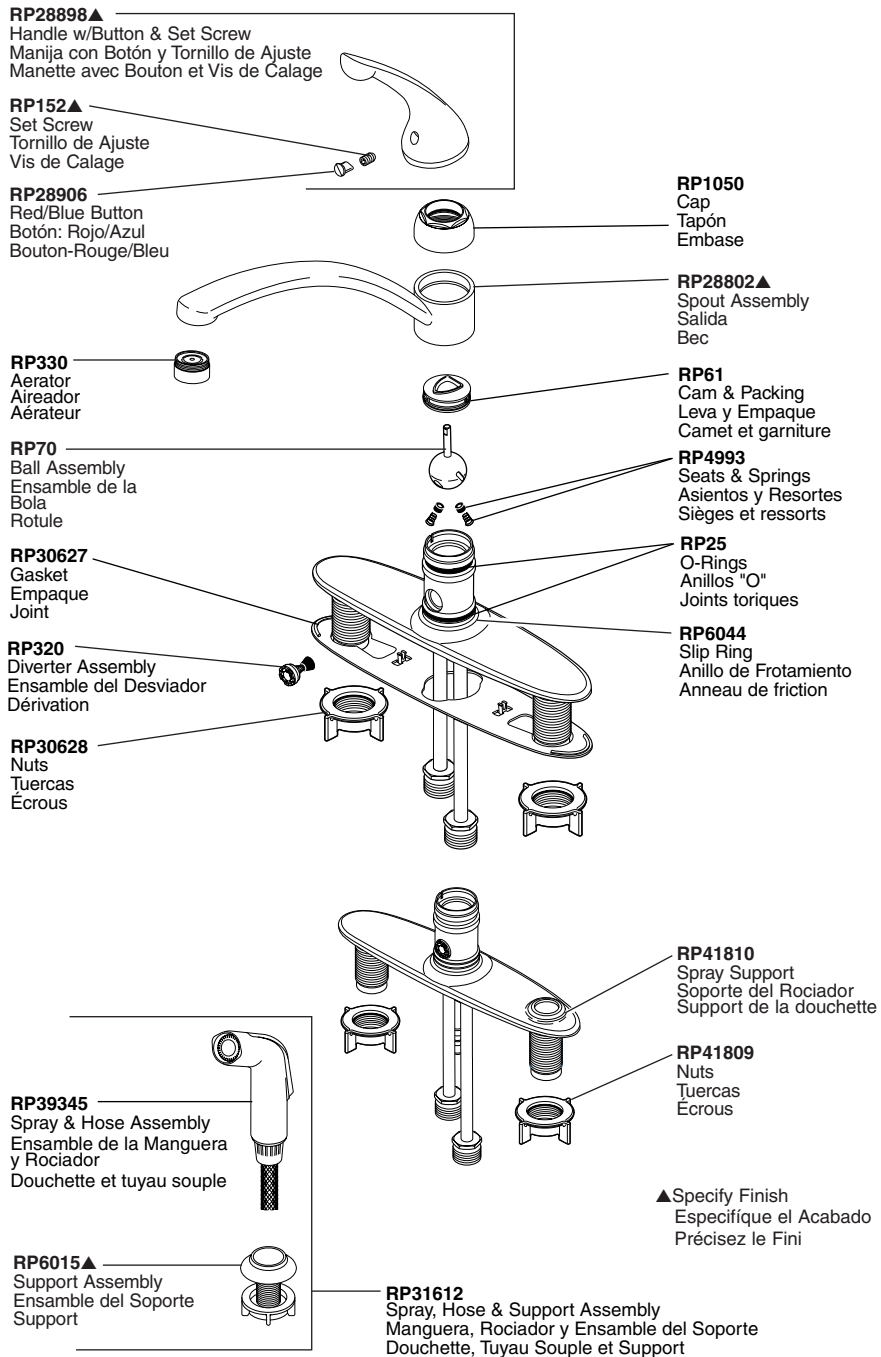

# Sincerity™ Single-Handle Kitchen Faucet

## Robinetterie de Cuisine à Manette Simple Sincerity™

Llave Monomando de Sincerity™ para Cocina

Models/Modelos/Modèles 102, 302 & 402 Series/Series/Seria

Sincerity™ Kitchen

▲Specify finish / *Especifique el Acabado / Précisez le fini*

Thick tile mounting kit available as RP30393 allows installation up to 2 1/2" decks. / *Las herramientas para la instalación en losas gruesas en el equipo RP30393 permiten la instalación en bordes hasta 2 1/2". / Le kit de montage sur surface épaisse en carreaux RP30393 permet l'installation sur une surface pouvant avoir jusqu'à 2 1/2 po.*