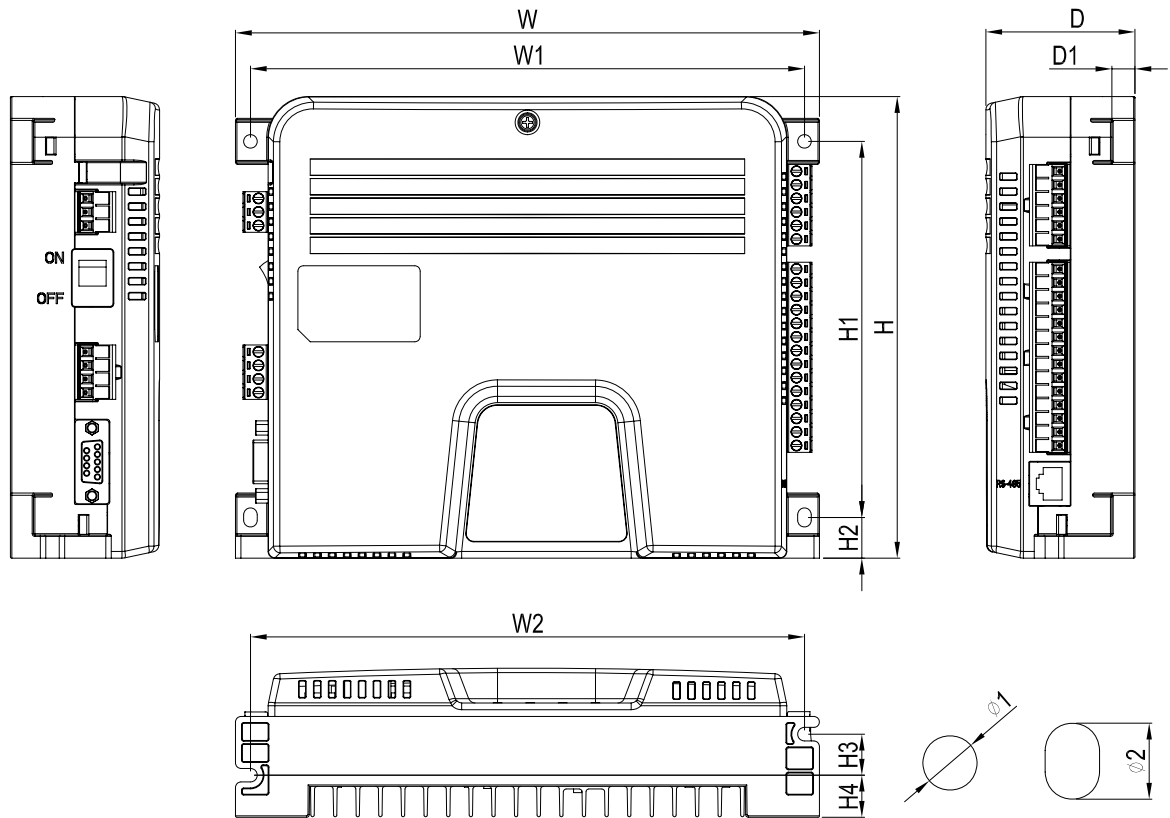

# DRAWING\_1

## DIMENSIONAL

UNIT:mm[inch]

	W	W1	W2	H	H1	H2	H3	H4	D	D1	φ1	φ2
A1	215.0[8.46]	204.0[8.03]	204.0[8.03]	170.0[6.69]	138.5[5.45]	15.0[0.59]	15.1[0.59]	15.5[0.61]	55.0[2.17]	8.5[0.34]	5.0[0.20]	7.0[0.28]

台達電子工業股份有限公司