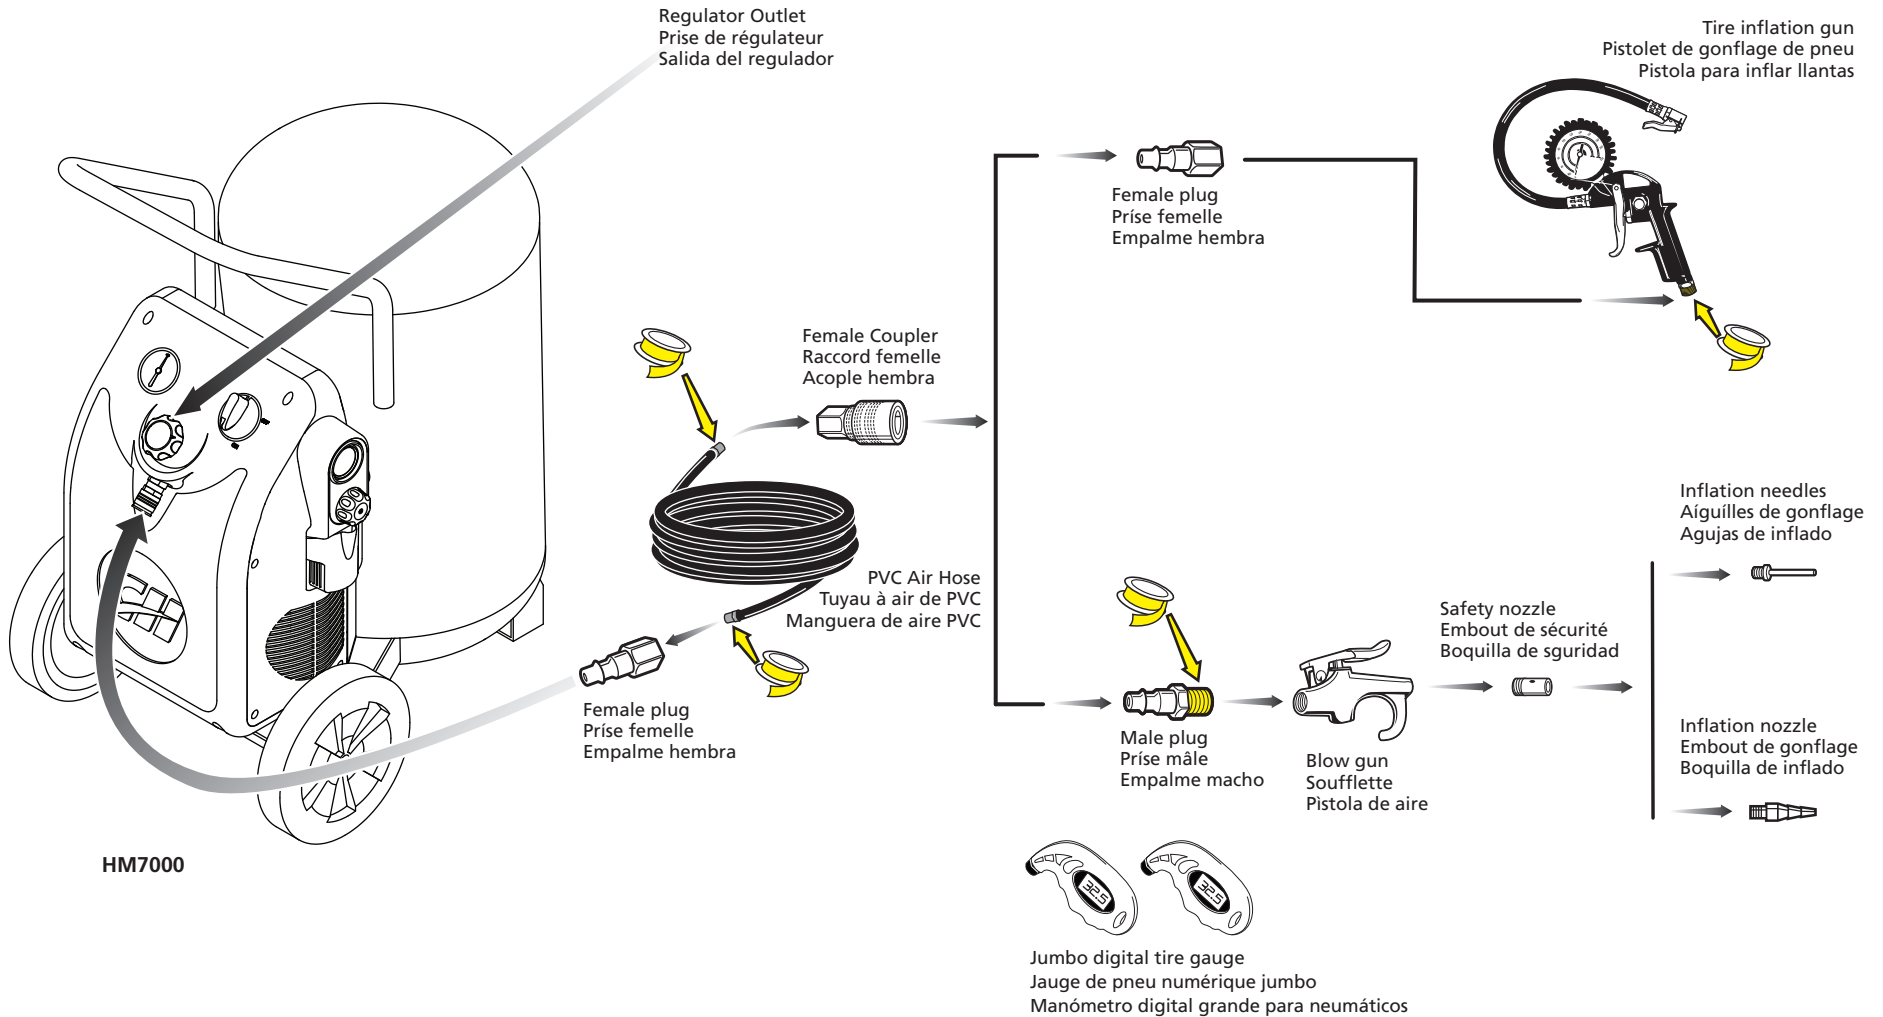

APPLY THREAD TAPE TO THREADED CONNECTIONS TO HELP ELIMINATE AIR LEAKS
APPLIQUER DU RUBAN FILETÉ AUX RACCORDS FILETÉS POUR AIDER À ÉLIMINER LES FUITES D'AIR
CINTA PARA ROSCAS A LAS CONEXIONES ROSCADAS PARA AYUDAR A ELIMINAR PÉRDIDAS DE AIRE

OIL: FOR USE WITH CHISEL, IMPACT WRENCH AND NAILER/STAPLER. REFER TO OWNERS MANUAL FOR PROPER USE.
HUILE : À UTILISER AVEC UN BURIN, UNE CLÉ À CHOC ET LES CLOUEUSE/AGRAFEUSE. SE REPORTER AU MANUEL DU PROPRIÉTAIRE POUR UNE BONNE UTILISATION DU PRODUIT.
ACEITE: PARA USAR CON CINCELES, LLAVES DE IMPACTO Y CLAVADORAS/AGRAPADORAS. PARA EL USO APROPIADO REFIÉRASE AL MANUAL DEL USUARIO.