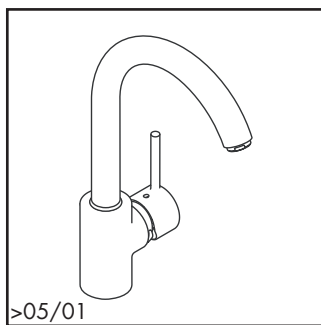

# Axor Puro

Kitchen faucet / Mitigeur de cuisine / Mezcladores para cocina

14870XX1

14876XX1

Pos.	Description	Description	Denominación	Nr./Nr./N°
1	handle	poignée	Mando	10490XX0
1.1	screw cover	cache vis	Tapón	96338000
2	flange	capot sphérique	Florón	96468XX0
3	nut	écrou á six pans	Tuerca	96461000
4	cartridge	cartouche	Cartucho	92730000
5	aerator	aérateur	Aireador completo	13913XX0
6	fixing set	fixation	Set de fijación completo	95049000
7	spout	bec	Caño	92830XX0
8	sealing set	set de joint plat	Junta	92646000
9	axial ring	bague axial	Anillo assiale	97558000
10	screw	vis	Tornillo	97662000
11	handle screw	vis	Tornillo	96059000
12	handspray	douchette	Cabezal extraible	06327XX0
13	check valve	clapet anti-retour	Válvula antirretorno	94074000
14	flange	capot sphérique	Florón	88504000
15	nut	écrou á six pans	Tuerca	88506000
16	seal	joint	Junta	95008000

XX = Please see page 15.1 for finish

XX = Description des codes couleur page 15.1

XX = Para el código de acabados ver página 15.1