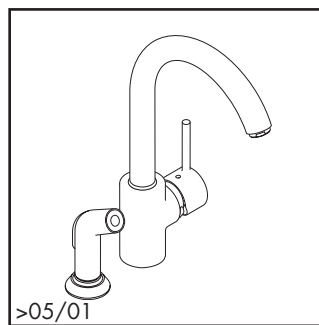

# Axor Puro

Kitchen faucet / Mitigeur de cuisine / Mezcladores para cocina

14870XX1

14876XX1

Pos.	Description	Description	Denominación	Nr./Nr./N°
1	handle	poignée	Mando	10490XX0
1.1	screw cover	cache vis	Tapón	96338000
2	flange	capot sphérique	Florón	96468XX0
3	nut	écrou á six pans	Tuerca	96461000
4	cartridge	cartouche	Cartucho	92730000
5	aerator	aérateur	Aireador completo	13913XX0
6	fixing set	fixation	Set de fijación completo	95049000
7	spout	bec	Caño	92830XX0
8	sealing set	set de joint plat	Junta	92646000
9	axial ring	bague axial	Anillo assiale	97558000
10	screw	vis	Tornillo	97662000
11	handle screw	vis	Tornillo	96059000
12	handspray	douchette	Cabezal extraible	06327XX0
13	check valve	clapet anti-retour	Válvula antirretorno	94074000
14	flange	capot sphérique	Florón	88504000
15	nut	écrou á six pans	Tuerca	88506000
16	seal	joint	Junta	95008000

XX = Please see page 15.1 for finish

XX = Description des codes couleur page 15.1

XX = Para el código de acabados ver página 15.1