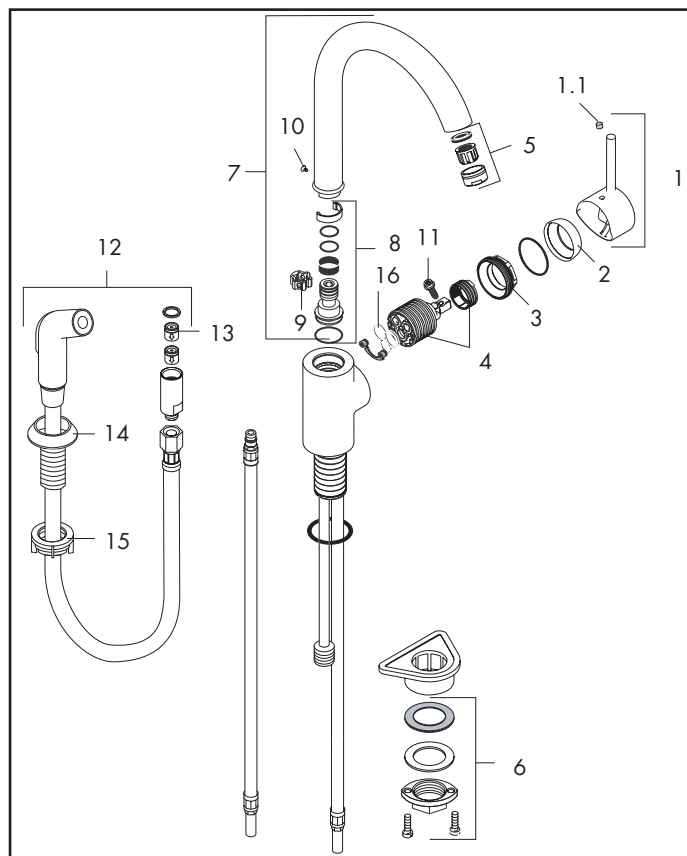

# Axor Puro

Kitchen faucet / Mitigeur de cuisine / Mezcladores para cocina

14870XX1

14876XX1

Pos.	Description	Description	Denominación	Nr./Nr./N°
1	handle	poignée	Mando	10490XX0
1.1	screw cover	cache vis	Tapón	96338000
2	flange	capot sphérique	Florón	96468XX0
3	nut	écrou á six pans	Tuerca	96461000
4	cartridge	cartouche	Cartucho	92730000
5	aerator	aérateur	Aireador completo	13913XX0
6	fixing set	fixation	Set de fijación completo	95049000
7	spout	bec	Caño	92830XX0
8	sealing set	set de joint plat	Junta	92646000
9	axial ring	bague axial	Anillo assiale	97558000
10	screw	vis	Tornillo	97662000
11	handle screw	vis	Tornillo	96059000
12	handspray	douchette	Cabezal extraible	06327XX0
13	check valve	clapet anti-retour	Válvula antirretorno	94074000
14	flange	capot sphérique	Florón	88504000
15	nut	écrou á six pans	Tuerca	88506000
16	seal	joint	Junta	95008000

XX = Please see page 15.1 for finish

XX = Description des codes couleur page 15.1

XX = Para el código de acabados ver página 15.1