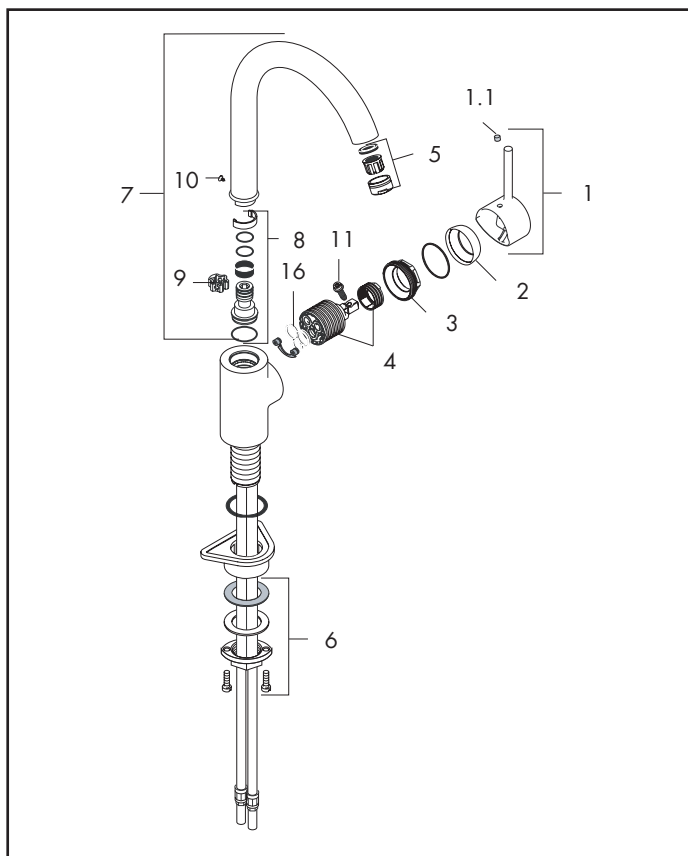

# Axor Puro

Kitchen faucet / Mitigeur de cuisine / Mezcladores para cocina

14870XX1

14876XX1

Pos.	Description	Description	Denominación	Nr./Nr./N°
1	handle	poignée	Mando	10490XX0
1.1	screw cover	cache vis	Tapón	96338000
2	flange	capot sphérique	Florón	96468XX0
3	nut	écrou á six pans	Tuerca	96461000
4	cartridge	cartouche	Cartucho	92730000
5	aerator	aérateur	Aireador completo	13913XX0
6	fixing set	fixation	Set de fijación completo	95049000
7	spout	bec	Caño	92830XX0
8	sealing set	set de joint plat	Junta	92646000
9	axial ring	bague axial	Anillo assiale	97558000
10	screw	vis	Tornillo	97662000
11	handle screw	vis	Tornillo	96059000
12	handspray	douchette	Cabezal extraible	06327XX0
13	check valve	clapet anti-retour	Válvula antirretorno	94074000
14	flange	capot sphérique	Florón	88504000
15	nut	écrou á six pans	Tuerca	88506000
16	seal	joint	Junta	95008000

XX = Please see page 15.1 for finish

XX = Description des codes couleur page 15.1

XX = Para el código de acabados ver página 15.1