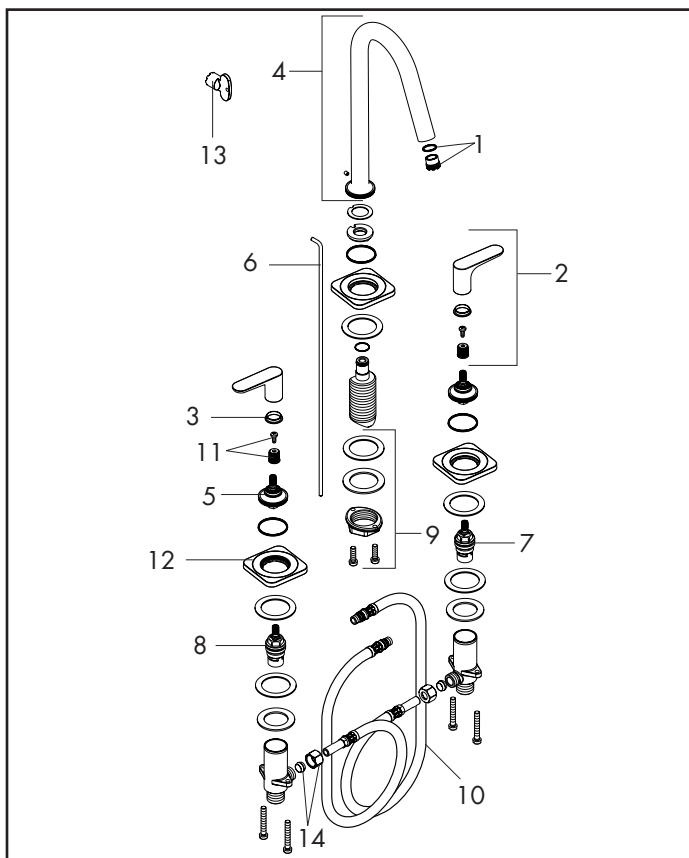

Axor Citterio M

Widespread lav set / Mélangeur 3 trous pour lavabo / Batéria americana para lavabo

34133XX1

34134XX1

Pos.	Description	Description	Denominación	Nr./Nr./N°
1	aerator	aérateur	Aireador	98926000
2	handle	poignée	Mando	34095XX0
3	color-ring set	bague couleur eau chaude/froide	Anillo agua frío/caliente	98927000
4	spout	bec	Caño	98928XX0
5	nut	écrou	Tuerca	98929XX0
6	pull rod	tirette	Tirador	96657XX0
7	cold cartridge	mécanisme eau froid	Montura agua fría	94008000
8	hot cartridge	mécanisme eau chaude	Montura agua caliente	94009000
9	fixation set	set de fixation	Fijación complete	13961000
10	connection hose	flexible de raccordement	Conexión flexible	94071001
11	handle fixing set	fixation pour manette	Fijación para mando	98932000
12	flange	rosace	Florón	98930000
13	aerator service key	de montage	Llave de montaje	98987000
14	compression figs. (pair)	raccord à bague sertie (2 pièce)	Tuercas griferia (2 pieza)	88513000
15	pull rod	tirette	Tirador	94083XX0
16	baseplate	rosace	Florón	98936XX0
	pop up waste, see chap. 17	vidage lavabo, voir chap. 17	Vaciadores, ver capítulo	94159XX1