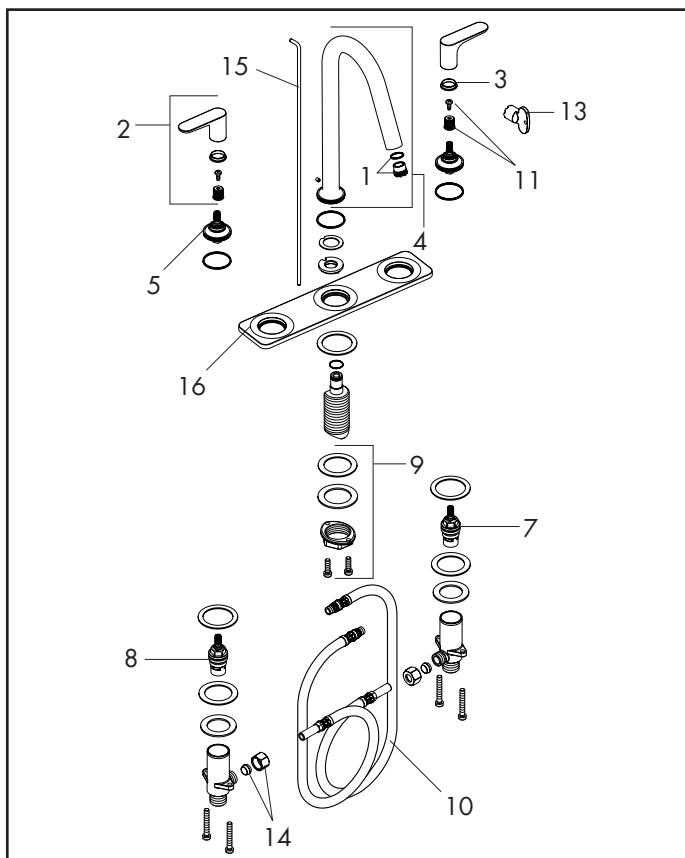

Axor Citterio M

Widespread lav set / Mélangeur 3 trous pour lavabo / Batéria americana para lavabo

34133XX1

34134XX1

Pos.	Description	Description	Denominación	Nr./Nr./N°
1	aerator	aérateur	Aireador	98926000
2	handle	poignée	Mando	34095XX0
3	color-ring set	bague couleur eau chaude/froide	Anillo agua frío/caliente	98927000
4	spout	bec	Caño	98928XX0
5	nut	écrou	Tuerca	98929XX0
6	pull rod	tirette	Tirador	96657XX0
7	cold cartridge	mécanisme eau froid	Montura agua fría	94008000
8	hot cartridge	mécanisme eau chaude	Montura agua caliente	94009000
9	fixation set	set de fixation	Fijación complete	13961000
10	connection hose	flexible de raccordement	Conexión flexible	94071001
11	handle fixing set	fixation pour manette	Fijación para mando	98932000
12	flange	rosace	Florón	98930000
13	aerator service key	de montage	Llave de montaje	98987000
14	compression figs. (pair)	raccord à bague sertie (2 pièce)	Tuercas griferia (2 pieza)	88513000
15	pull rod	tirette	Tirador	94083XX0
16	baseplate	rosace	Florón	98936XX0
	pop up waste, see chap. 17	vidage lavabo, voir chap. 17	Vaciadores, ver capítulo	94159XX1