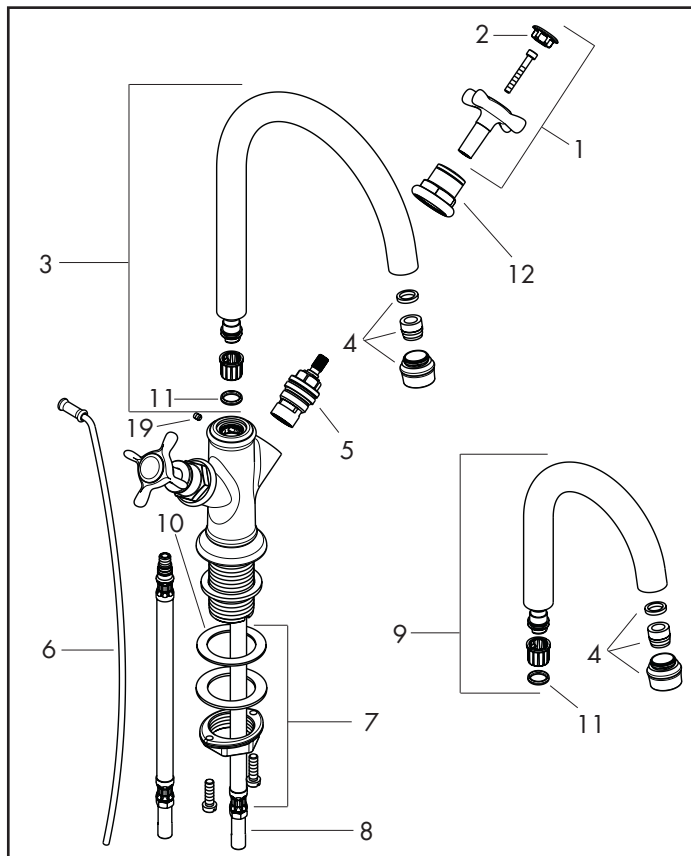

Axor Montreux

Lav mixer / Mitigeur lavabo / Mezclador para lavabo

> 04/06
16502XX1/16506XX1

> 04/06
16505XX1

> 04/06
16530XX1

Pos.	Description	Description	Denominación	Nr./Nr./N°
1	handle	poignée	Mando	16291XX0
2	screw cover cold / hot water	cache vis couleur eau chaude/froide	Tapón frío/caliente	97987000
3	spout large model	bec lavabo	Caño para lavabo	97990XX0
4	aerator M18x1	aérateur M18x1	Aireador M18x1	97991XX0
5	shut off unit right closing	mécanisme d'arrêt fermer à droite	Montura cierre a derecha	94009000
6	pull rod	tirette	Tirador	98730XX0
7	fixing set	fixation	Set de fijación completo	13961000
8	connection hose 470 mm	flexible de raccordement 470mm	Conexión flexible 470mm	96321001
9	spout small model	bec lave main	Caño para lavabo pequeño	97992XX0
10	lever collar	anneau plastique	Arandela	97548000
11	O-ring 11x2 (2 pieces)	joint torique 11x2 (2 pièce)	Junta toroidal 11x2 (2 pieza)	98127000
12	sleeve	douille	Casquillo	97993XX0
13	supply pipe 450 mm	tube d'alimentation 450 mm	Tubo 450 mm	96638000
14	handle	poignée	Mando	16597XX0
15	aerator M24x1	aérateur M24x1	Aireador M24x1	98583XX0
16	fixing set for shut off unit	fixation pour robinet d'arrêt	Set de fijación completo para montura	96078000
17	supply pipe 450 mm	flexible de raccordement 470mm	Conexión flexible 470mm	89437000
18	O-ring 34x4	joint torique 34x4	Junta toroidal 34x4	98155000
19	hollow set screw M4x5 pop up waste, see chap. 17	vis M4x5 vidage lavabo, voir chap. 17	Tornillo manecilla M4x5 Vaciadores, ver capítulo 17	98731000 94159XX1