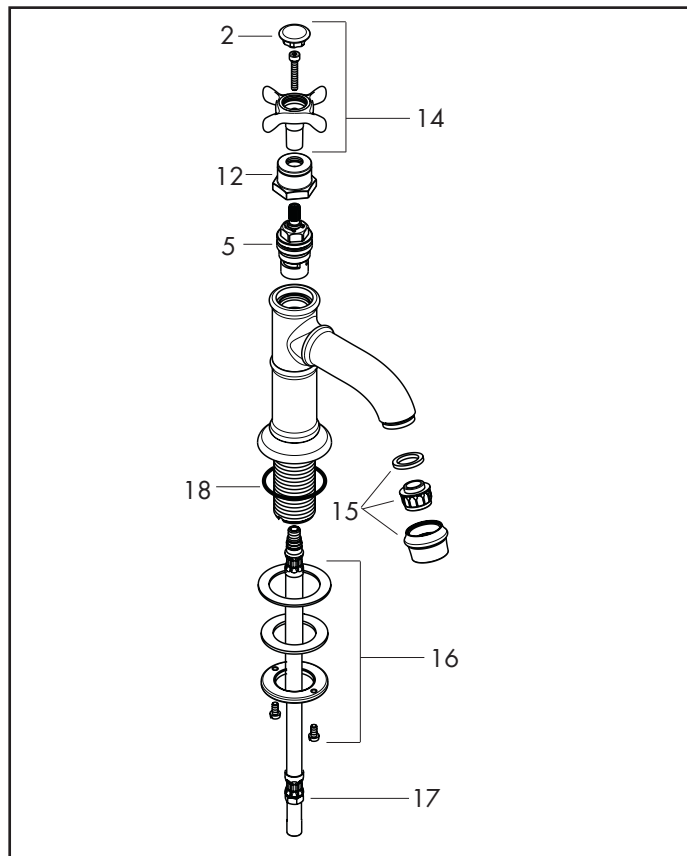

Axor Montreux

Lav mixer / Mitigeur lavabo / Mezclador para lavabo

> 04/06
16502XX1/16506XX1

> 04/06
16505XX1

> 04/06
16530XX1

Pos.	Description	Description	Denominación	Nr./Nr./N°
1	handle	poignée	Mando	16291XX0
2	screw cover cold / hot water	cache vis couleur eau chaude/froide	Tapón frío/caliente	97987000
3	spout large model	bec lavabo	Caño para lavabo	97990XX0
4	aerator M18x1	aérateur M18x1	Aireador M18x1	97991XX0
5	shut off unit right closing	mécanisme d'arrêt fermer à droite	Montura cierre a derecha	94009000
6	pull rod	tirette	Tirador	98730XX0
7	fixing set	fixation	Set de fijación completo	13961000
8	connection hose 470 mm	flexible de raccordement 470mm	Conexión flexible 470mm	96321001
9	spout small model	bec lave main	Caño para lavabo pequeño	97992XX0
10	lever collar	anneau plastique	Arandela	97548000
11	O-ring 11x2 (2 pieces)	joint torique 11x2 (2 pièce)	Junta toroidal 11x2 (2 pieza)	98127000
12	sleeve	douille	Casquillo	97993XX0
13	supply pipe 450 mm	tube d'alimentation 450 mm	Tubo 450 mm	96638000
14	handle	poignée	Mando	16597XX0
15	aerator M24x1	aérateur M24x1	Aireador M24x1	98583XX0
16	fixing set for shut off unit	fixation pour robinet d'arrêt	Set de fijación completo para montura	96078000
17	supply pipe 450 mm	flexible de raccordement 470mm	Conexión flexible 470mm	89437000
18	O-ring 34x4	joint torique 34x4	Junta toroidal 34x4	98155000
19	hollow set screw M4x5 pop up waste, see chap. 17	vis M4x5 vidage lavabo, voir chap. 17	Tornillo manecilla M4x5 Vaciadores, ver capítulo 17	98731000 94159XX1