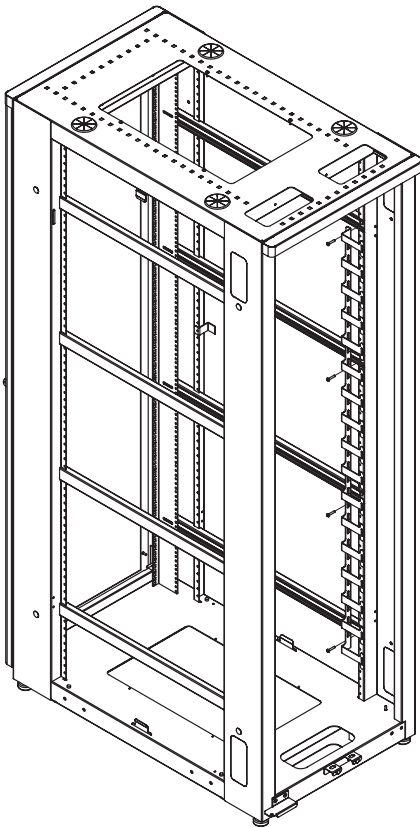

RK5002ek INSTRUCTIONS

RK5002ek Product Inventory

Finger Cable Manager (1)

10-32 x 1 Screw (4)

10-32 Spring Nut (4)

Instructions

1. Install 10-32 spring nut by holding it horizontally in the slotted horizontal, pushing and turning it clockwise into a vertical position.
2. Repeat step 1 so that you have four spring nuts in place.
3. Use 10-32 screws and install cable manager.

Belkin Tech Support

Europe: 00 800 223 55 460

For other languages: www.belkin.com/support

RK5002ek – ANLEITUNG

RK5002ek – Teileliste

Streben-Kabelhalter (1)
Schrauben 10-32 x 1 (4)
Federmuttern 10-32 (4)

Anleitung

1. Bringen Sie die Federmutter 10-32 an, indem Sie sie waagrecht in dem Schlitz der horizontalen Schiene positionieren und dann mit einer Drehbewegung nach rechts in eine vertikale Stellung drücken.
2. Wiederholen Sie Schritt 1, bis Sie vier Federmuttern angebracht haben.
3. Befestigen Sie den Kabelhalter mit den Schrauben 10-32.

INSTRUCTIONS RK5002ek

Inventaire des produits RK5002ek

Gestionnaire de câbles à doigts (1)

Vis 10-32 x 1 (4)

Écrou ressort 10-32 (4)

Instructions

1. Posez l'écrou ressort 10-32 en le tenant horizontalement dans la fente horizontale et en le poussant et le tournant dans le sens horaire en position verticale.
2. Répétez l'étape 1 pour mettre les quatre écrous ressort en place.
3. Utilisez les vis 10-32 et installez le gestionnaire de câbles.