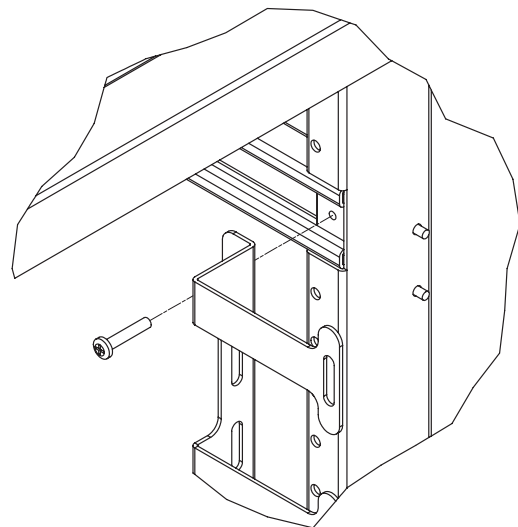

RK5002ek INSTRUCTIONS

RK5002ek Product Inventory

Finger Cable Manager (1)

10-32 x 1 Screw (4)

10-32 Spring Nut (4)

Instructions

1. Install 10-32 spring nut by holding it horizontally in the slotted horizontal, pushing and turning it clockwise into a vertical position.
2. Repeat step 1 so that you have four spring nuts in place.
3. Use 10-32 screws and install cable manager.

Belkin Tech Support

Europe: 00 800 223 55 460

For other languages: www.belkin.com/support

RK5002ek – ANLEITUNG

RK5002ek – Teileliste

Streben-Kabelhalter (1)
Schrauben 10-32 x 1 (4)
Federmuttern 10-32 (4)

Anleitung

1. Bringen Sie die Federmutter 10-32 an, indem Sie sie waagrecht in dem Schlitz der horizontalen Schiene positionieren und dann mit einer Drehbewegung nach rechts in eine vertikale Stellung drücken.
2. Wiederholen Sie Schritt 1, bis Sie vier Federmuttern angebracht haben.
3. Befestigen Sie den Kabelhalter mit den Schrauben 10-32.

INSTRUCTIONS RK5002ek

Inventaire des produits RK5002ek

Gestionnaire de câbles à doigts (1)

Vis 10-32 x 1 (4)

Écrou ressort 10-32 (4)

Instructions

1. Posez l'écrou ressort 10-32 en le tenant horizontalement dans la fente horizontale et en le poussant et le tournant dans le sens horaire en position verticale.
2. Répétez l'étape 1 pour mettre les quatre écrous ressort en place.
3. Utilisez les vis 10-32 et installez le gestionnaire de câbles.