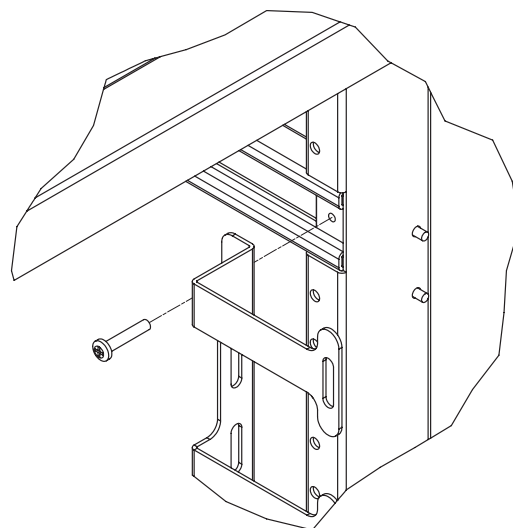

1. Bringen Sie die Federmutter 10-32 an, indem Sie sie waagrecht in dem Schlitz der horizontalen Schiene positionieren und dann mit einer Drehbewegung nach rechts in eine vertikale Stellung drücken.
2. Wiederholen Sie Schritt 1, bis Sie vier Federmuttern angebracht haben.
3. Befestigen Sie den Kabelhalter mit den Schrauben 10-32.

INSTRUCTIONS RK5002ek

Inventaire des produits RK5002ek

Gestionnaire de câbles à doigts (1)

Vis 10-32 x 1 (4)

Écrou ressort 10-32 (4)

Instructions

1. Posez l'écrou ressort 10-32 en le tenant horizontalement dans la fente horizontale et en le poussant et le tournant dans le sens horaire en position verticale.
2. Répétez l'étape 1 pour mettre les quatre écrous ressort en place.
3. Utilisez les vis 10-32 et installez le gestionnaire de câbles.