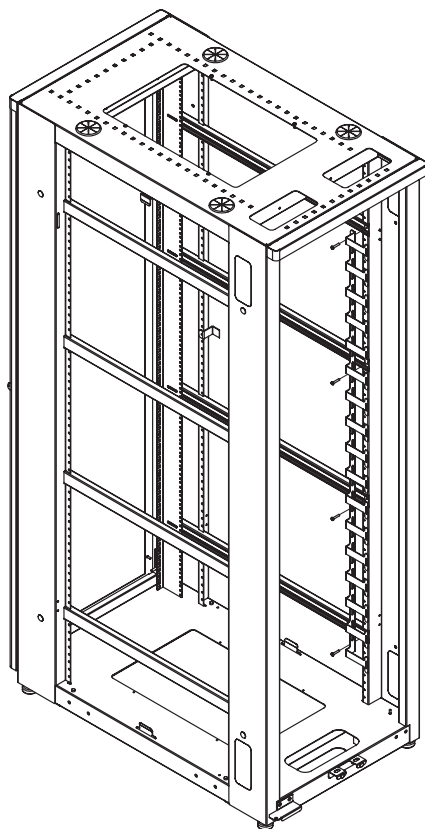

1. Bringen Sie die Federmutter 10-32 an, indem Sie sie waagrecht in dem Schlitz der horizontalen Schiene positionieren und dann mit einer Drehbewegung nach rechts in eine vertikale Stellung drücken.
2. Wiederholen Sie Schritt 1, bis Sie vier Federmuttern angebracht haben.
3. Befestigen Sie den Kabelhalter mit den Schrauben 10-32.

INSTRUCTIONS RK5002ek

Inventaire des produits RK5002ek

Gestionnaire de câbles à doigts (1)

Vis 10-32 x 1 (4)

Écrou ressort 10-32 (4)

Instructions

1. Posez l'écrou ressort 10-32 en le tenant horizontalement dans la fente horizontale et en le poussant et le tournant dans le sens horaire en position verticale.
2. Répétez l'étape 1 pour mettre les quatre écrous ressort en place.
3. Utilisez les vis 10-32 et installez le gestionnaire de câbles.