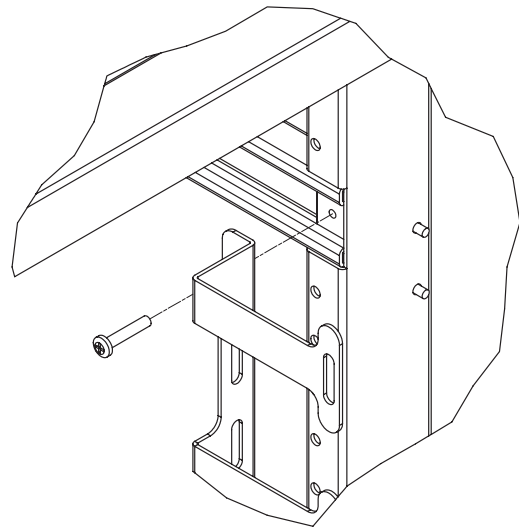

RK5002ek INSTRUCTIONS

RK5002ek Product Inventory

Finger Cable Manager (1)

10-32 x 1 Screw (4)

10-32 Spring Nut (4)

Instructions

1. Install 10-32 spring nut by holding it horizontally in the slotted horizontal, pushing and turning it clockwise into a vertical position.
2. Repeat step 1 so that you have four spring nuts in place.
3. Use 10-32 screws and install cable manager.

Belkin Tech Support

Europe: 00 800 223 55 460

For other languages: www.belkin.com/support

RK5002ek – ANLEITUNG

RK5002ek – Teileliste

Streben-Kabelhalter (1)
Schrauben 10-32 x 1 (4)
Federmuttern 10-32 (4)

Anleitung

1. Bringen Sie die Federmutter 10-32 an, indem Sie sie waagrecht in dem Schlitz der horizontalen Schiene positionieren und dann mit einer Drehbewegung nach rechts in eine vertikale Stellung drücken.
2. Wiederholen Sie Schritt 1, bis Sie vier Federmuttern angebracht haben.
3. Befestigen Sie den Kabelhalter mit den Schrauben 10-32.

INSTRUCTIONS RK5002ek

Inventaire des produits RK5002ek

Gestionnaire de câbles à doigts (1)

Vis 10-32 x 1 (4)

Écrou ressort 10-32 (4)

Instructions

1. Posez l'écrou ressort 10-32 en le tenant horizontalement dans la fente horizontale et en le poussant et le tournant dans le sens horaire en position verticale.
2. Répétez l'étape 1 pour mettre les quatre écrous ressort en place.
3. Utilisez les vis 10-32 et installez le gestionnaire de câbles.