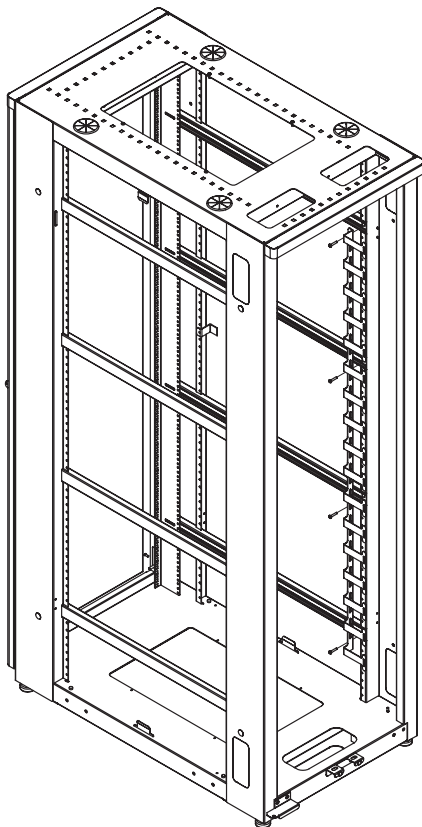

RK5002ek INSTRUCTIONS

RK5002ek Product Inventory

Finger Cable Manager (1)

10-32 x 1 Screw (4)

10-32 Spring Nut (4)

Instructions

1. Install 10-32 spring nut by holding it horizontally in the slotted horizontal, pushing and turning it clockwise into a vertical position.
2. Repeat step 1 so that you have four spring nuts in place.
3. Use 10-32 screws and install cable manager.

1. Bringen Sie die Federmutter 10-32 an, indem Sie sie waagrecht in dem Schlitz der horizontalen Schiene positionieren und dann mit einer Drehbewegung nach rechts in eine vertikale Stellung drücken.
2. Wiederholen Sie Schritt 1, bis Sie vier Federmuttern angebracht haben.
3. Befestigen Sie den Kabelhalter mit den Schrauben 10-32.

INSTRUCTIONS RK5002ek

Inventaire des produits RK5002ek

Gestionnaire de câbles à doigts (1)

Vis 10-32 x 1 (4)

Écrou ressort 10-32 (4)

Instructions

1. Posez l'écrou ressort 10-32 en le tenant horizontalement dans la fente horizontale et en le poussant et le tournant dans le sens horaire en position verticale.
2. Répétez l'étape 1 pour mettre les quatre écrous ressort en place.
3. Utilisez les vis 10-32 et installez le gestionnaire de câbles.