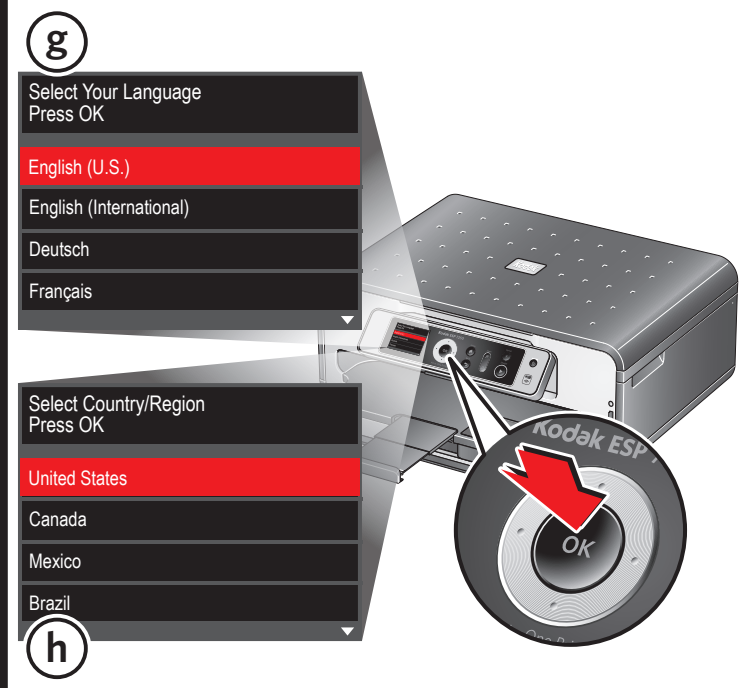

Start Here **Comience aquí**
Commencez ici **Comece aqui**

Kodak ESP 7200 Series

All-in-One Printers Impresoras multifunción
 Imprimantes tout-en-un Impressoras Multifuncionais

OPTIONAL: To view setup video for your printer, go to www.kodak.com/go/inkjetvideo

Remove all orange caps. Retirez toutes les protections oranges. Retire todas las tapas de color naranja. Remova o lacre laranja.

©Eastman Kodak Company, 2010

Eastman Kodak Company
 Rochester, NY 14650

Printed in China Imprimé en Chine Impreso en China Impresso na China