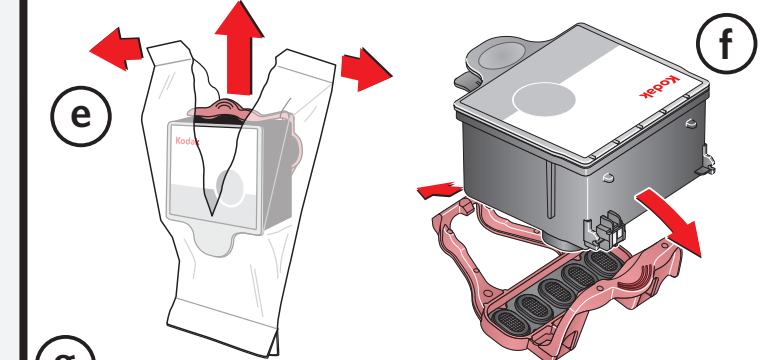

©Eastman Kodak Company, 2010

Eastman Kodak Company
Rochester, NY 14650

Printed in China Imprimé en Chine Impreso en China Impresso na China