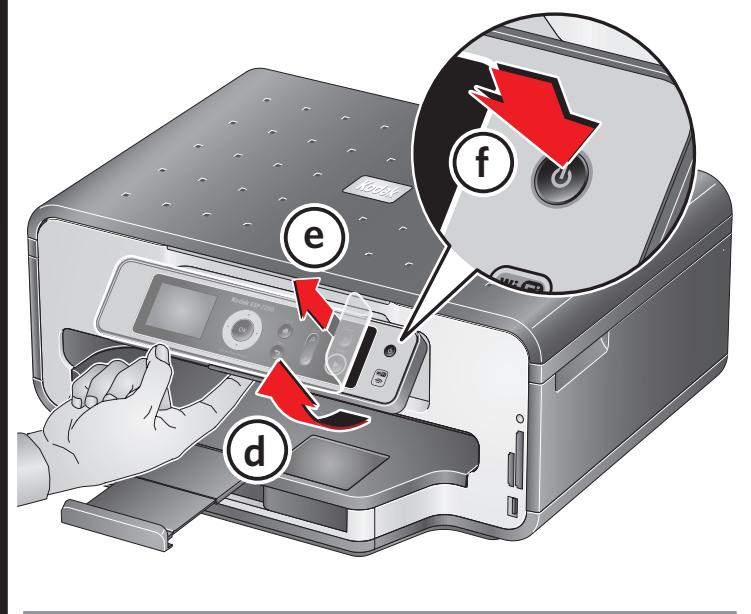

OPCIONAL: Para visualizar o vídeo para configurar a impressora, acesse www.kodak.com/go/inkjetvideo

Remove all orange tape. Retirez toutes les cintas de color naranja. Retire todas las cintas de color naranja. Remova a fita laranja.