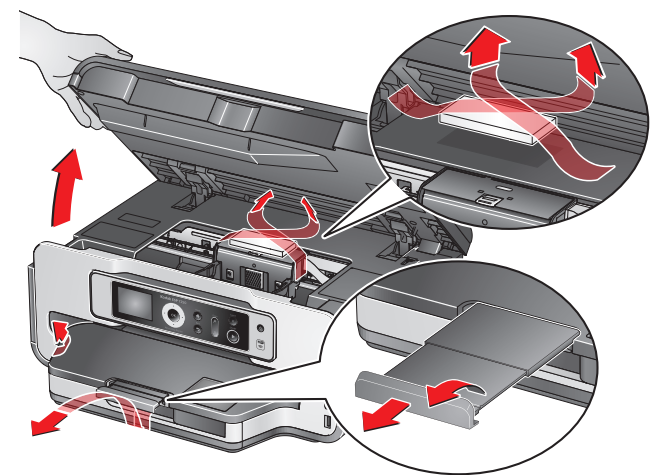

OPCIONAL: Para visualizar o vídeo para configurar a impressora, acesse www.kodak.com/go/inkjetvideo

Remove all orange tape. Retirez toutes les cintas de color naranja. Retire todas las cintas de color naranja. Remova a fita laranja.