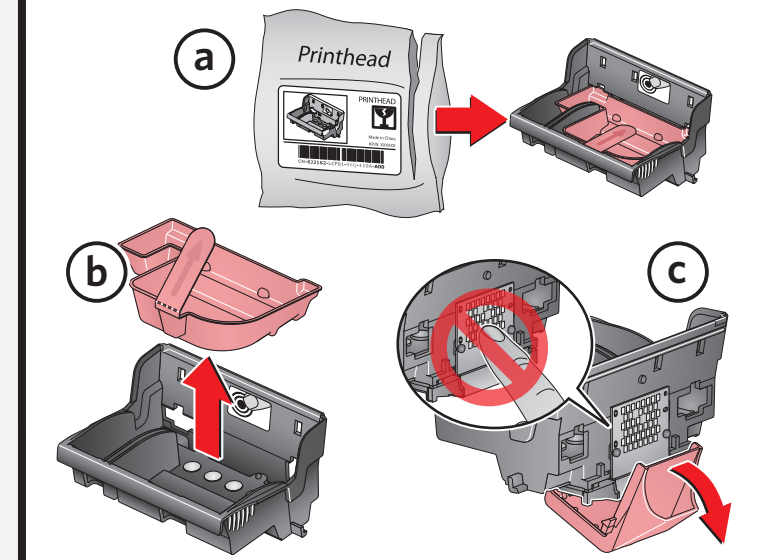

FACULTATIF : pour visionner une démonstration d'installation de votre imprimante, visitez le site www.kodak.com/go/inkjetvideo.

OPCIONAL: Para visualizar el video de configuración para la impresora, visite www.kodak.com/go/inkjetvideo.

OPCIONAL: Para visualizar o vídeo para configurar a impressora, acesse www.kodak.com/go/inkjetvideo

Remove all orange tape. Retirez toutes les cintas de color naranja. Retire todas las cintas de color naranja. Remova a fita laranja.